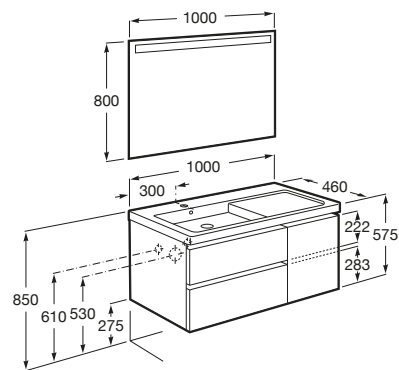

THE GAP

Pack (mueble base de dos cajones y una puerta con lavabo plus a la izquierda y espejo LED)

MEDIDAS

Longitud	1000 mm
Anchura	460 mm
Altura	575 mm

COLORES Y ACABADOS

PVPR (IVA INCLUIDO)

1044,23 €

DIBUJOS TÉCNICOS

CARACTERÍSTICAS

Pack - Conjunto de mueble base de dos cajones y una puerta con lavabo plus a la izquierda y espejo Eidos con luz LED integrado en la parte superior. No incluye grifería.

Espejo / Iluminación: Integrada en el espejo

Espejo / Tipo de luz: Led

Espejo / Índice de Protección de la luz: IP 44

Material / Lavabo: Porcelana

Material / Mueble base: Tablero de partículas

Medidas / Espejo / Altura (mm): 800

Medidas / Espejo / Longitud (mm): 1000

Medidas / Lavabo y mueble / Altura (mm): 60

Mueble base / Combinación de puertas y cajones: 1 Puerta y 2 Cajones

Mueble base / Estantes internos: 2

Mueble base / Separadores internos

Mueble base / Sistema de apertura y cierre: Cajones con cierre amortiguado